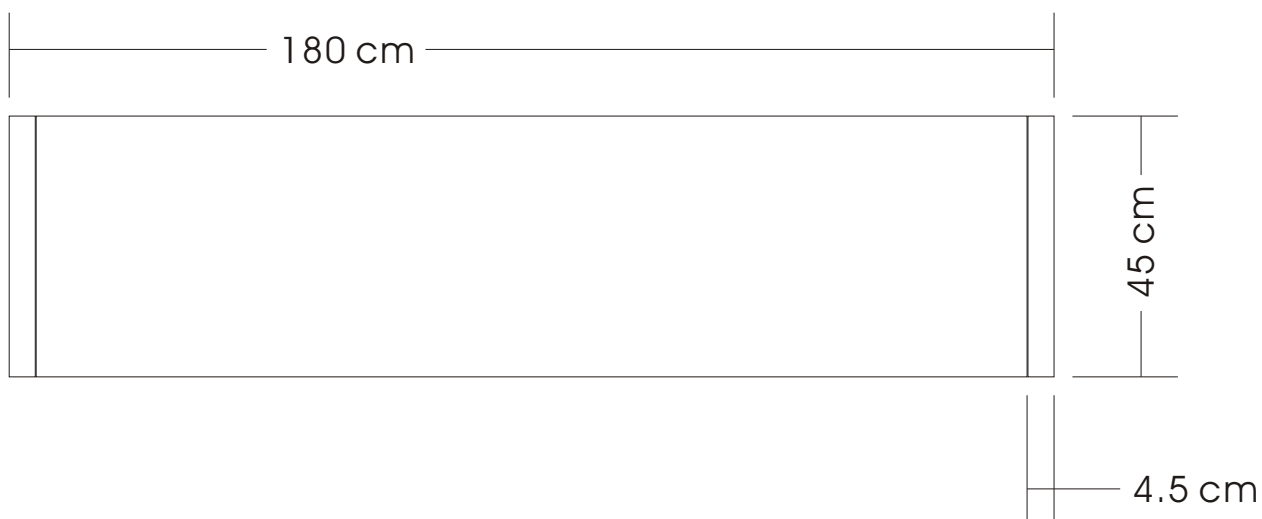

Eiche Natural 2018.Q2

* 白橡木實木傢俱計算法則 (歡迎客製化訂製)

1. 單位才積：30cm x 30 cm 為一才，厚度皆為 4.5cm 實木板材
2. 每才單價：NTD 3,500.-
3. 以 Lowboard-180 為例
兩塊主側板共有 $6 \times 1.5 \times 2 = 18$ 才，兩片側板共有 $1.5 \times 1.5 \times 2 = 4.5$ 才
所以主側板材共計 $18 + 4.5 = 22.5$ 才
22.5 乘以每才單價 3,500.- 可得出總共為 78,750.-
4. 大台中區不計運費，但樓層若有搬運則需另外計價；其他本島外縣市區域，需另計運送費用。

** 以下另有兩頁尺寸規格示意圖，請留意參酌，感謝您。

Lowboard-180

Lowboard-150

* 正面示意圖

Lowboard-180

Lowboard-150

* 俯視圖

艾荷 白橡木